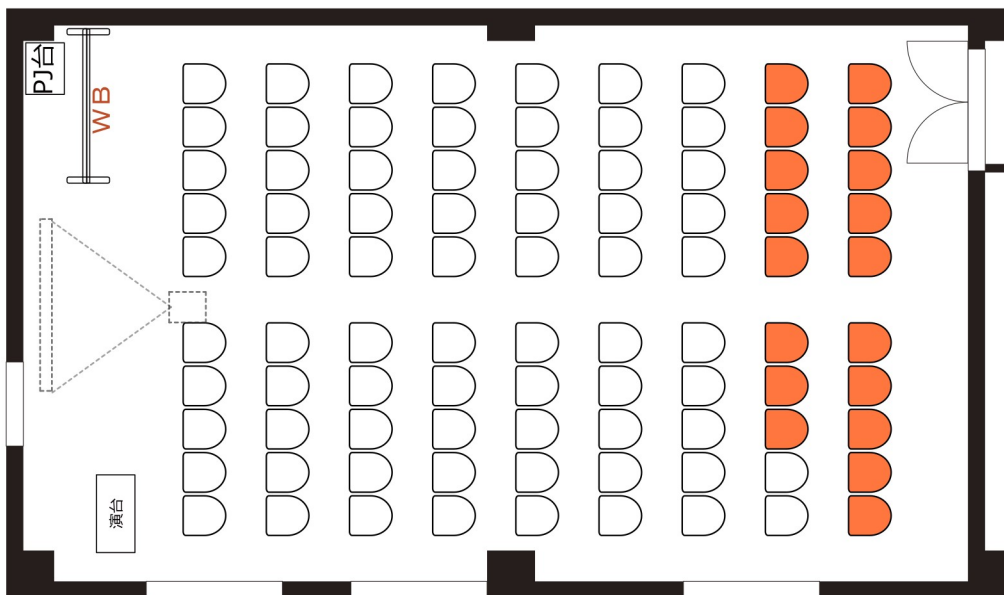

3F 会議室H-1

・RGBケーブル*1本
● 2口コンセント*6か所

・延長コード*2本
● LAN*2か所

◎ スクール形式 (3名掛け72名、2名掛け48名)

◎ □ノ字形式 (3名掛け36名、2名掛け24名)

◎ グループ形式 (3名掛け48名、2名掛け32名)

◎ シアター形式 (90名)

- シアター形式他、大幅な変更の場合はレイアウト変更料が必要です。
 - シアター形式は椅子追加代および机の室外搬出費用が発生する場合がございます。
- ※椅子追加の場合は既存の椅子の色と違う事がございます。