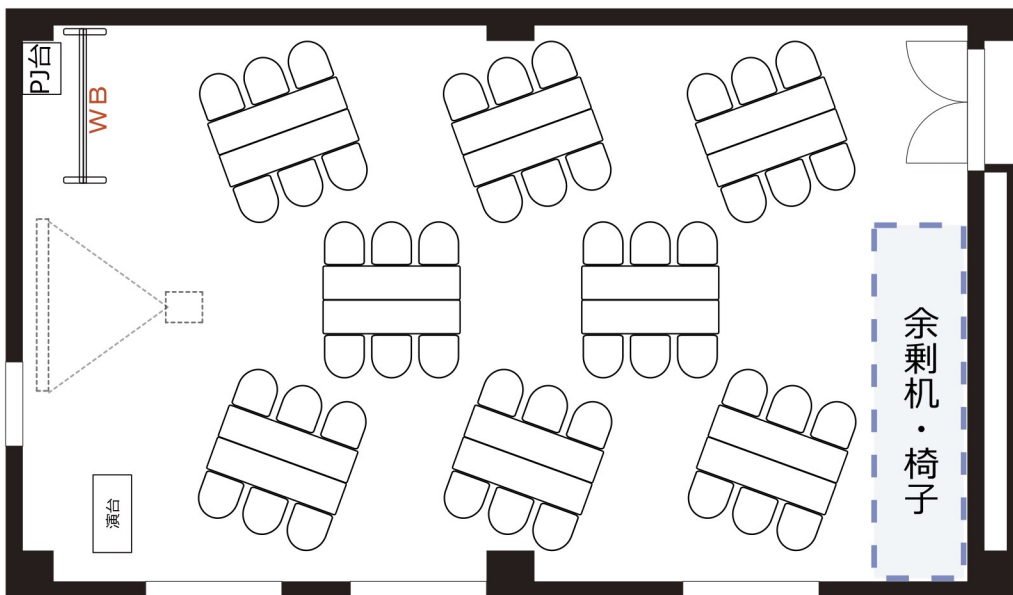

3F 会議室H-1

・RGBケーブル*1本
● 2口コンセント*6か所

・延長コード*2本
● LAN*2か所

◎ スクール形式 (3名掛け72名、2名掛け48名)

◎ □ノ字形式 (3名掛け36名、2名掛け24名)

◎ グループ形式 (3名掛け48名、2名掛け32名)

◎ シアター形式 (90名)

- シアター形式他、大幅な変更の場合はレイアウト変更料が必要です。
 - シアター形式は椅子追加代および机の室外搬出費用が発生する場合がございます。
- ※椅子追加の場合は既存の椅子の色と違う事がございます。