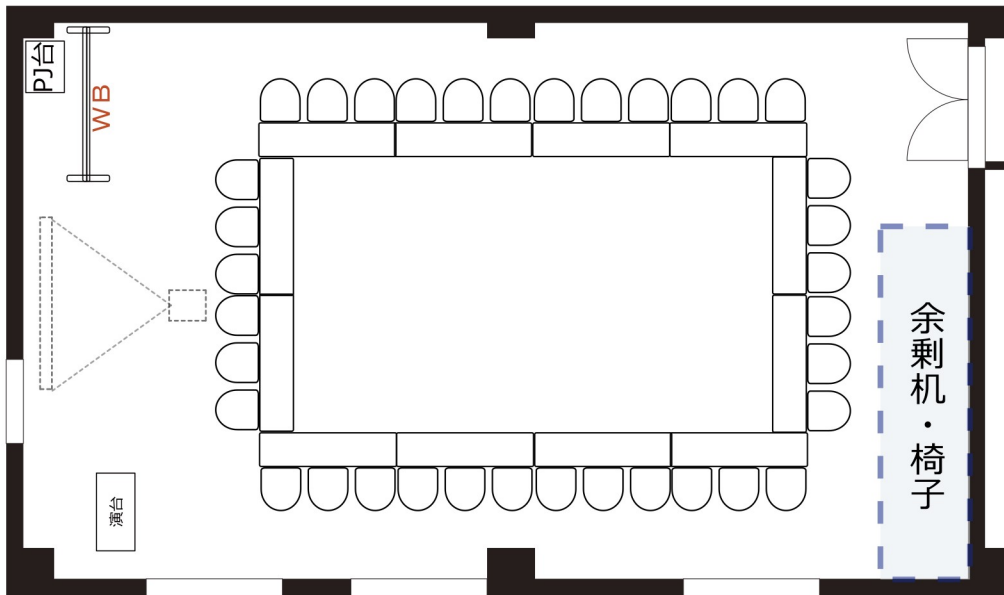

3F 会議室H-1

・RGBケーブル*1本
● 2口コンセント*6か所

・延長コード*2本
● LAN*2か所

◎ スクール形式 (3名掛け72名、2名掛け48名)

◎ □ノ字形式 (3名掛け36名、2名掛け24名)

◎ グループ形式 (3名掛け48名、2名掛け32名)

◎ シアター形式 (90名)

- シアター形式他、大幅な変更の場合はレイアウト変更料が必要です。
 - シアター形式は椅子追加代および机の室外搬出費用が発生する場合がございます。
- ※椅子追加の場合は既存の椅子の色と違う事がございます。