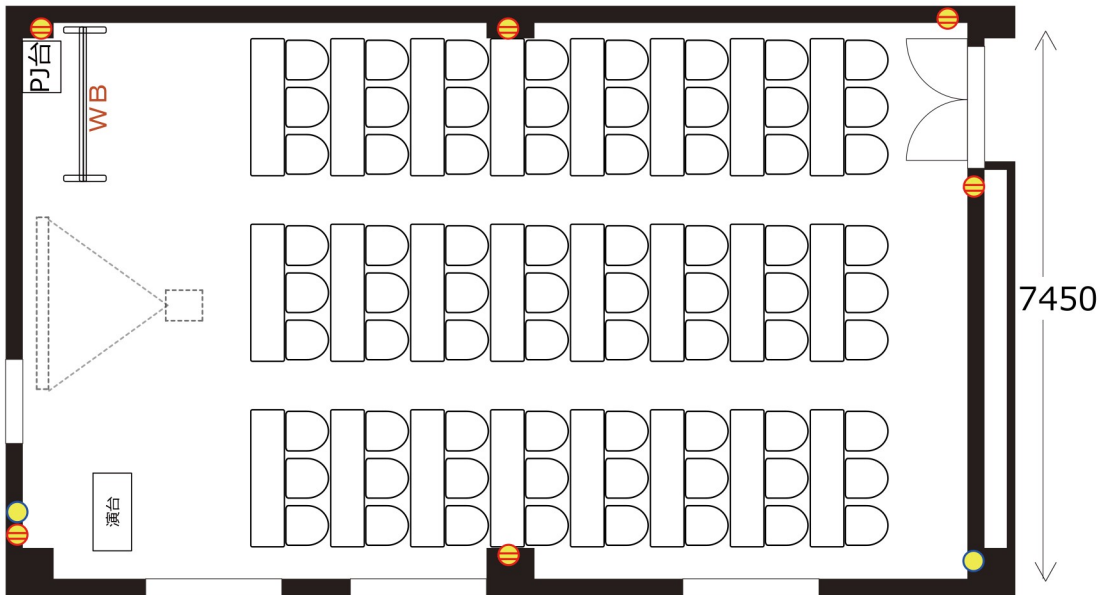

3F 会議室H-1

・RGBケーブル*1本
● 2口コンセント*6か所

・延長コード*2本
● LAN*2か所

◎ スクール形式 (3名掛け72名、2名掛け48名)

◎ □ノ字形式 (3名掛け36名、2名掛け24名)

◎ グループ形式 (3名掛け48名、2名掛け32名)

◎ シアター形式 (90名)

- シアター形式他、大幅な変更の場合はレイアウト変更料が必要です。
 - シアター形式は椅子追加代および机の室外搬出費用が発生する場合がございます。
- ※椅子追加の場合は既存の椅子の色と違う事がございます。